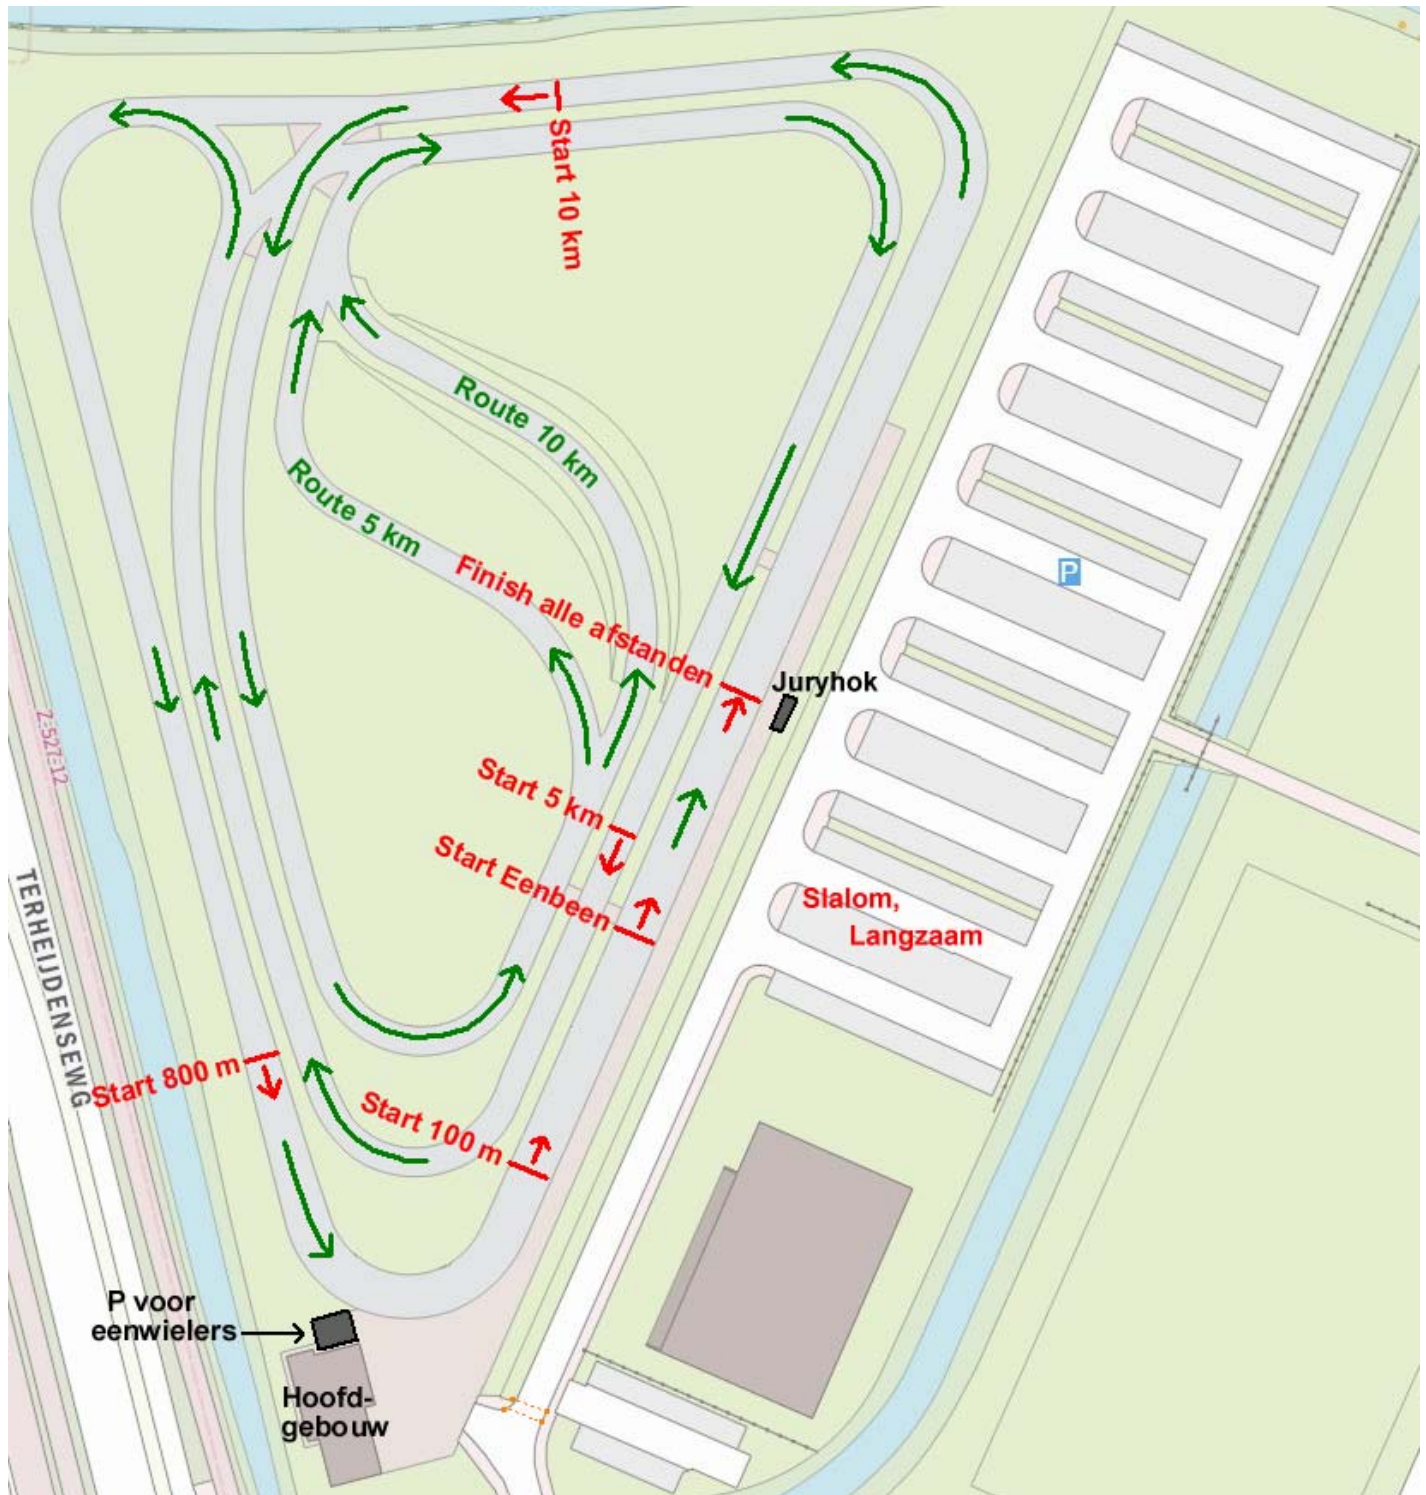

Plattegrond

NK Eenwieleren 18 mei 2019 op Cor Vlemmix Circuit, Breda.

- **Rood: wedstrijdlocaties.**
De rijrichting bij de startlijnen en bij de finish is met rode pijlen aangegeven.
- **Groen: route 800 m, 5 km en 10 km**
800 m is ongeveer 1 1/3 ronde op de buitenste baan.
5 km is ongeveer 3 1/2 ronde volgens de groene pijlen.
10 km is ongeveer 6 3/4 ronde volgens de groene pijlen
- **Zwart: algemene info**