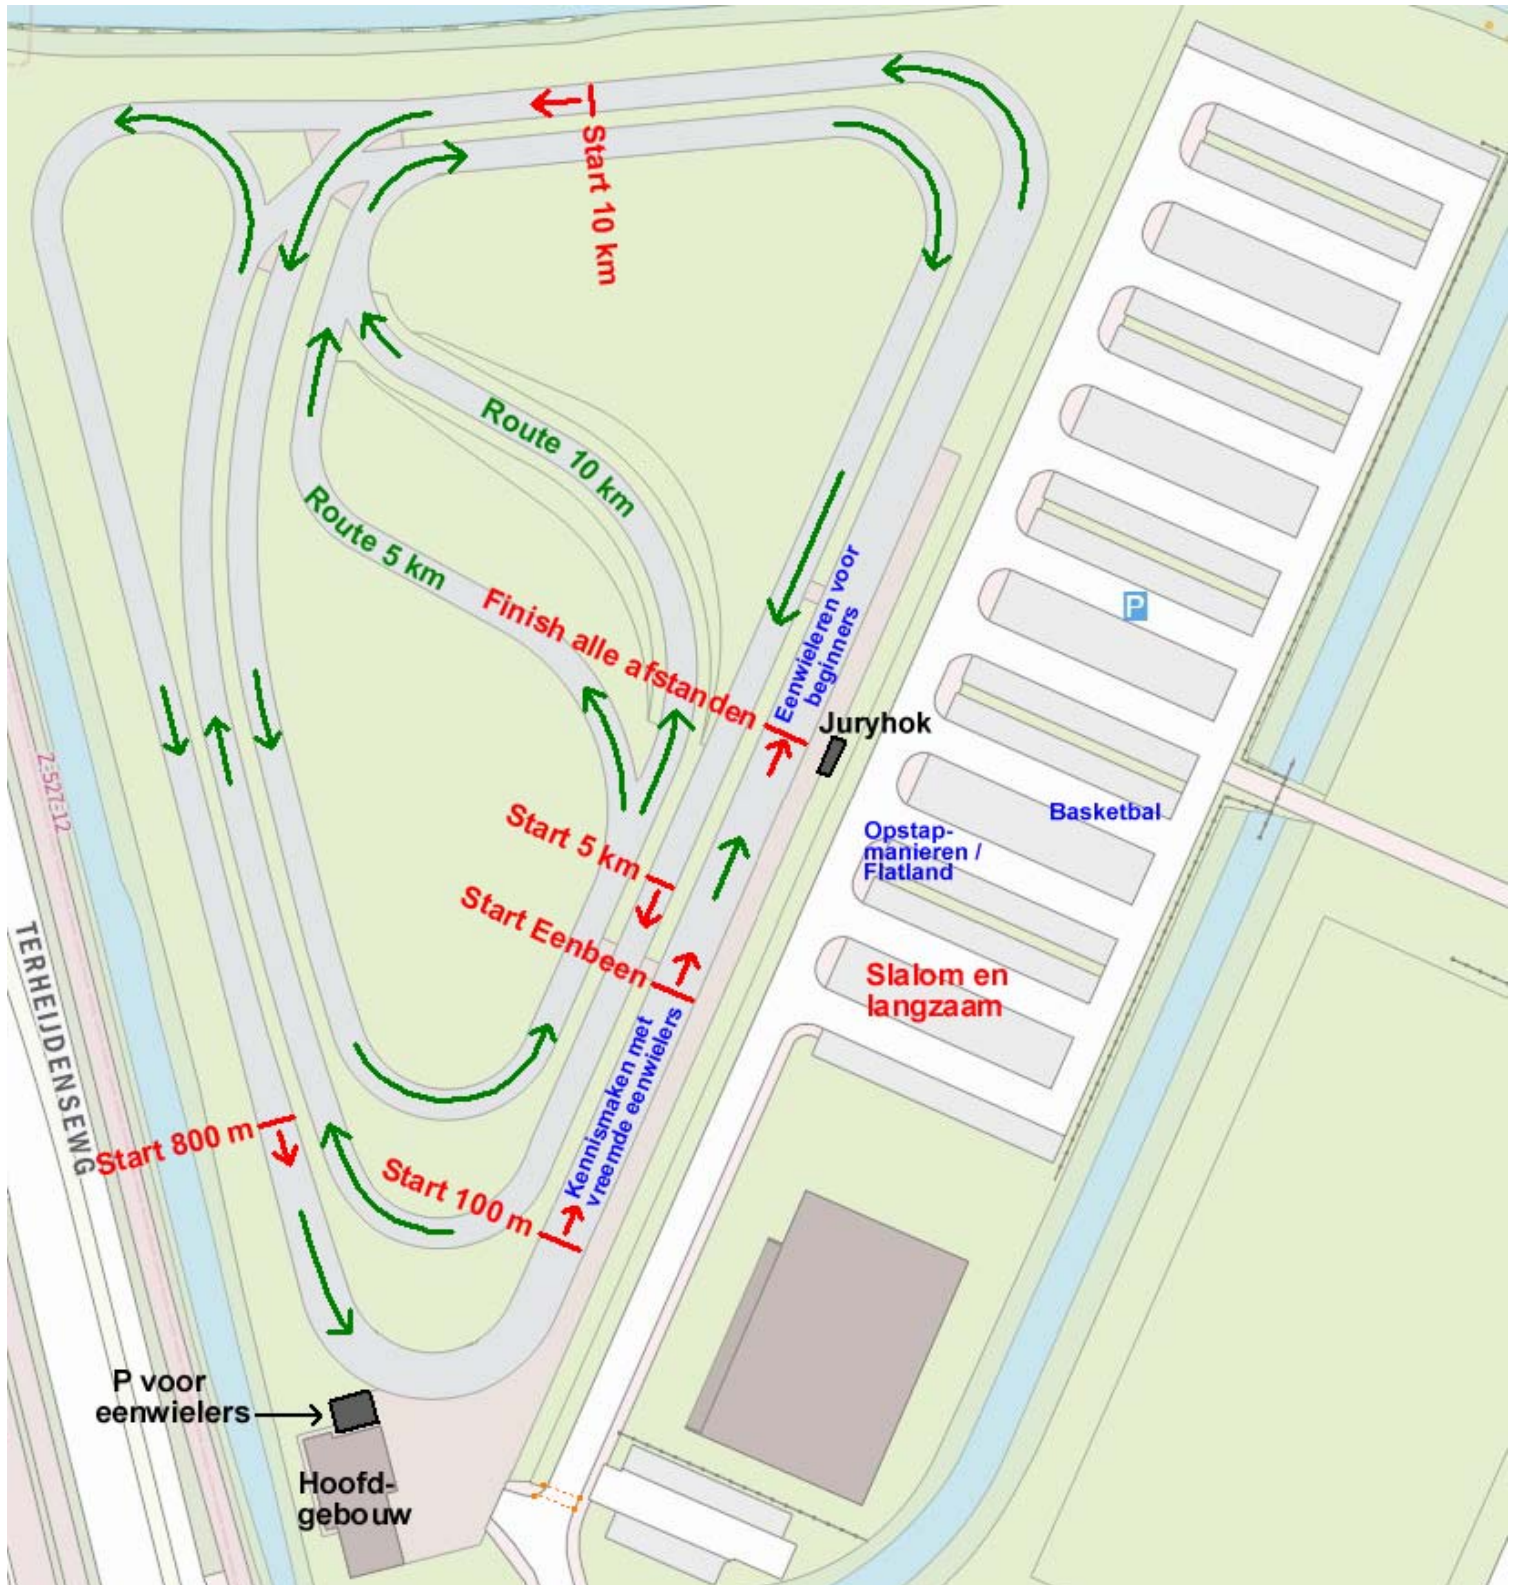

Plattegrond

NK Eenwieleren 13 mei 2017 op Cor Vlemmix Circuit, Breda.

- **Rood: wedstrijdlocaties.**
De rijrichting bij de startlijnen en bij de finish is met een pijl aangegeven.
- **Groen: rijrichting 5 en 10 km.** (800 m blijft geheel op de buitenste baan.)
- **Zwart: algemene info**
- **Blauw: workshops**